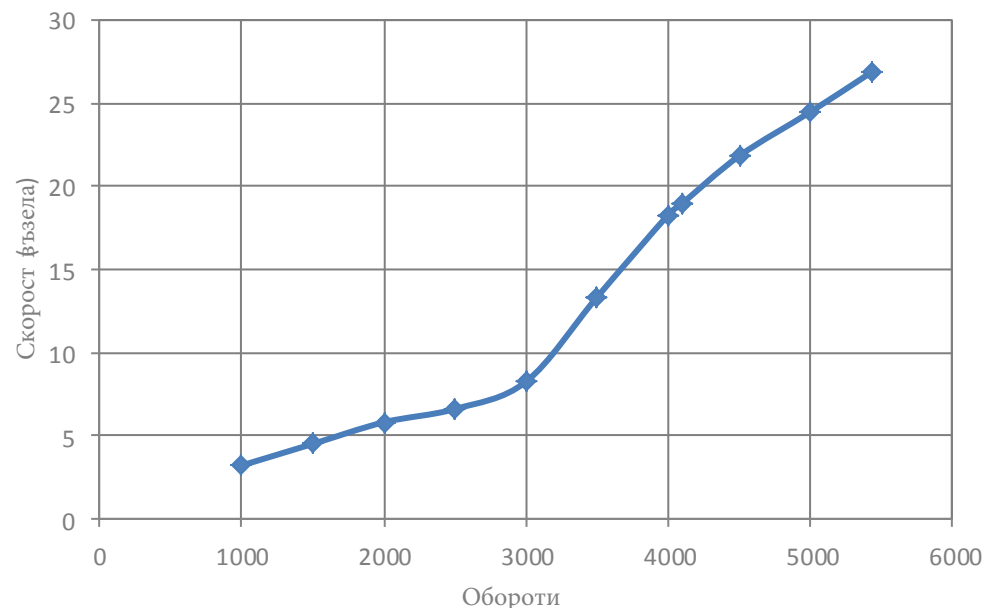

Модел 555 Open
Двигател Mercury 80 Four Stroke
К.С. / kW 80 / 58.8
Предавателно Число 2.07:1
Пропелер Spitfire 13.8 x 13 x 4 BL AL
Пропелер Номер 8M8026570

Обороти	Скорост (възела)	Горене (л/ч)	Разстояние (км)
1000	3.2	2.6	226
1500	4.5	3.4	243
2000	5.8	5.1	209
2500	6.6	7.4	164
3000	8.3	9.8	154
3500	13.4	12.7	193
4000	18.3	16.5	203
4100	19.0	17.1	204
4500	21.9	19.2	209
5000	24.5	22.0	204
5440	27.0	28.1	176

Данните за ефективността са предоставени за лодка в състояние на леко натоварване. Условието за лек товар се състои от лодка с типични опции, пълно гориво, предпазна екипировка и 2 души. Круизна скорост на базата на 75% максимални обороти в минута. Круизният обхват се базира на крейсерската скорост, с 10% резерв на гориво. Информацията е предоставена като ръководство за сравнение и трябва да покаже относителното представяне между различните опции на двигателя. Работата на конкретна лодка ще бъде повлияна от водните и метеорологичните условия, надморската височина, състоянието на лодката, действителното натоварване и състоянието на двигателя или витлото. Quicksilver® не гарантира, че това представяне ще се повтори на тази лодка на по-късна дата или по всяко време на подобно оборудвана лодка.