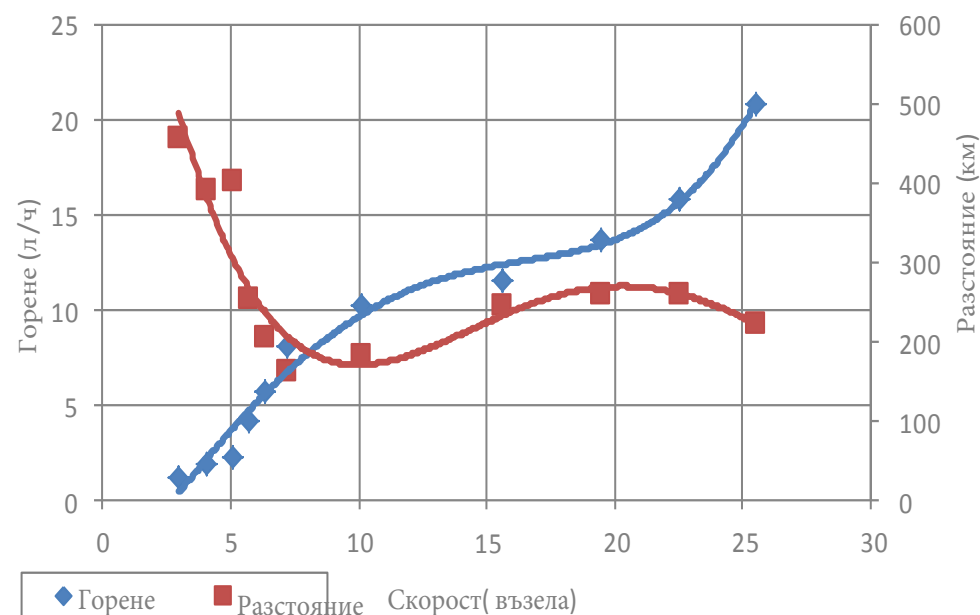

Модел 555 Open
Двигател Mercury 60 Four Stroke
К.С. / kW 60 / 44.1
Предавателно Число 1.83:1
Пропелер Black Max 10 7/8 x 11 x 3 BL AL
Пропелер Номер 85632A45

Обороти	Скорост (възела)	Горене (л/ч)	Разстояние (км)
1000	3.0	1.2	458
1500	4.1	1.9	391
2000	5.1	2.3	403
2500	5.7	4.1	255
3000	6.4	5.7	204
3500	7.2	8.1	163
4000	10.2	10.2	182
4500	15.6	11.6	247
5000	19.5	13.7	260
5500	22.5	15.9	259
6050	25.6	20.9	224

Данните за ефективността са предоставени за лодка в състояние на леко натоварване. Условието за лек товар се състои от лодка с типични опции, пълно гориво, предпазна екипировка и 2 души. Круизна скорост на базата на 75% максимални обороти в минута. Круизният обхват се базира на крейсерската скорост, с 10% резерв на гориво. Информацията е предоставена като ръководство за сравнение и трябва да покаже относителното представяне между различните опции на двигателя. Работата на конкретна лодка ще бъде повлияна от водните и метеорологичните условия, надморската височина, състоянието на лодката, действителното натоварване и състоянието на двигателя или витлото. Quicksilver® не гарантира, че това представяне ще се повтори на тази лодка на по-късна дата или по всяко време на подобно оборудвана лодка.