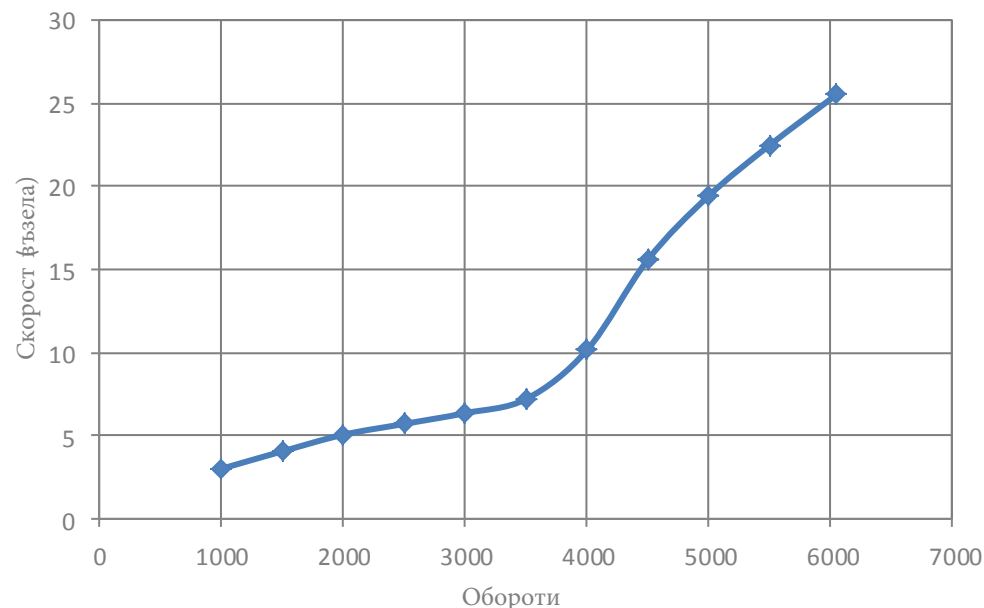

Модел 555 Open
Двигател Mercury 60 Four Stroke
К.С. / kW 60 / 44.1
Предавателно Число 1.83:1
Пропелер Black Max 10 7/8 x 11 x 3 BL AL
Пропелер Номер 85632A45

Обороти	Скорост (възела)	Горене (л/ч)	Разстояние (км)
1000	3.0	1.2	458
1500	4.1	1.9	391
2000	5.1	2.3	403
2500	5.7	4.1	255
3000	6.4	5.7	204
3500	7.2	8.1	163
4000	10.2	10.2	182
4500	15.6	11.6	247
5000	19.5	13.7	260
5500	22.5	15.9	259
6050	25.6	20.9	224

Данните за ефективността са предоставени за лодка в състояние на леко натоварване. Условието за лек товар се състои от лодка с типични опции, пълно гориво, предпазна екипировка и 2 души. Круизна скорост на базата на 75% максимални обороти в минута. Круизният обхват се базира на крейсерската скорост, с 10% резерв на гориво. Информацията е предоставена като ръководство за сравнение и трябва да покаже относителното представяне между различните опции на двигателя. Работата на конкретна лодка ще бъде повлияна от водните и метеорологичните условия, надморската височина, състоянието на лодката, действителното натоварване и състоянието на двигателя или витлото. Quicksilver® не гарантира, че това представяне ще се повтори на тази лодка на по-късна дата или по всяко време на подобно оборудвана лодка.