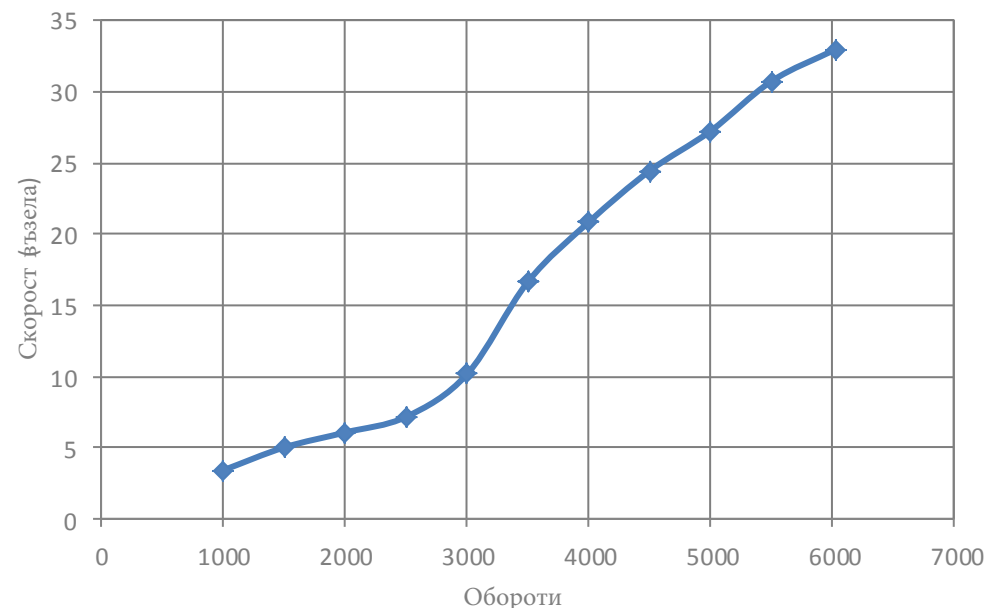

Модел 555 Open
Двигател Mercury 100 Four Stroke
К.С. / kW 100 / 73.6
Предавателно Число 2.07:1
Пропелер Spitfire 13.4 x 15 x 4 BL AL
Пропелер Номер 8M8026580

Обороти	Скорост (възела)	Горене (л/ч)	Разстояние (км)
1000	3.4	2.3	271
1500	5.0	4.3	213
2000	6.1	6.1	182
2500	7.2	8.2	160
3000	10.2	10.6	176
3500	16.7	12.8	238
4000	20.9	18.2	210
4500	24.5	22.1	203
5000	27.3	24.2	206
5500	30.8	29.7	190
6030	33.0	34.2	177

Данните за ефективността са предоставени за лодка в състояние на леко натоварване. Условието за лек товар се състои от лодка с типични опции, пълно гориво, предпазна екипировка и 2 души. Круизна скорост на базата на 75% максимални обороти в минута. Круизният обхват се базира на крейсерската скорост, с 10% резерв на гориво. Информацията е предоставена като ръководство за сравнение и трябва да покаже относителното представяне между различните опции на двигателя. Работата на конкретна лодка ще бъде повлияна от водните и метеорологичните условия, надморската височина, състоянието на лодката, действителното натоварване и състоянието на двигателя или витлото. Quicksilver® не гарантира, че това представяне ще се повтори на тази лодка на по-късна дата или по всяко време на подобно оборудвана лодка.