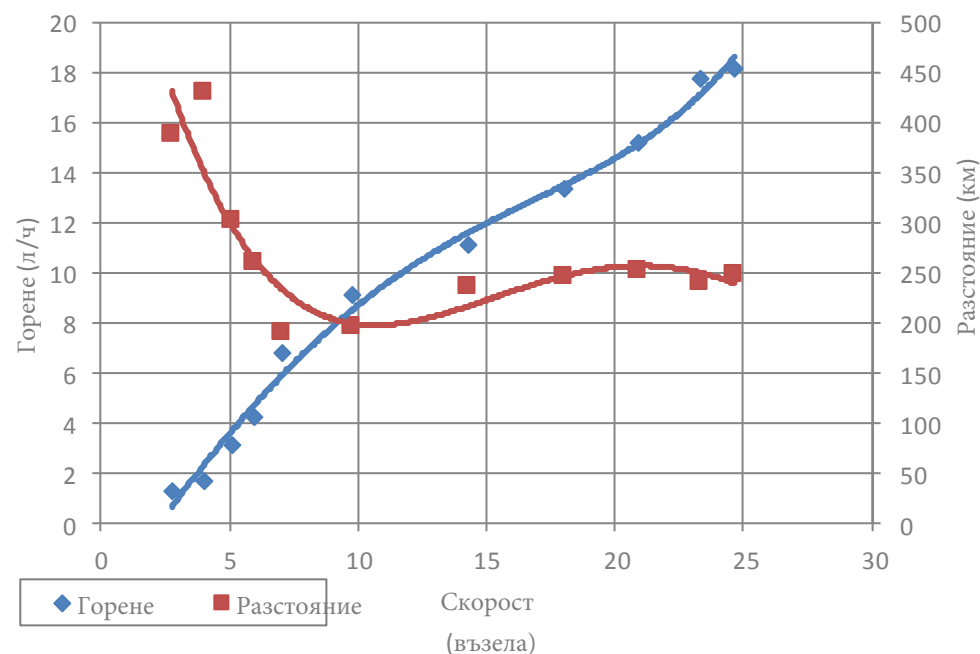

Модел 555 Open
Двигател Mercury 60 Four Stroke Command Thrust
К.С. / kW 60 / 44.1
Предавателно Число 2.33:1
Пропелер Black Max 14 x 13 x 3 BL AL
Пропелер Номер 77340A45

Обороти	Скорост (възела)	Горене (л/ч)	Разстояние (км)
1000	2.8	1.3	388
1500	4.0	1.7	431
2000	5.1	3.1	302
2500	6.0	4.2	260
3000	7.1	6.8	190
3500	9.8	9.1	196
4000	14.3	11.1	236
4500	18.0	13.4	246
5000	21.0	15.2	253
5500	23.4	17.8	241
5810	24.7	18.2	248

Данните за ефективността са предоставени за лодка в състояние на леко натоварване. Условието за лек товар се състои от лодка с типични опции, пълно гориво, предпазна екипировка и 2 души. Круизна скорост на базата на 75% максимални обороти в минута. Круизният обхват се базира на крейсерската скорост, с 10% резерв на гориво. Информацията е предоставена като ръководство за сравнение и трябва да покаже относителното представяне между различните опции на двигателя. Работата на конкретна лодка ще бъде повлияна от водните и метеорологичните условия, надморската височина, състоянието на лодката, действителното натоварване и състоянието на двигателя или витлото. Quicksilver® не гарантира, че това представяне ще се повтори на тази лодка на по-късна дата или по всяко време на подобно оборудвана лодка.