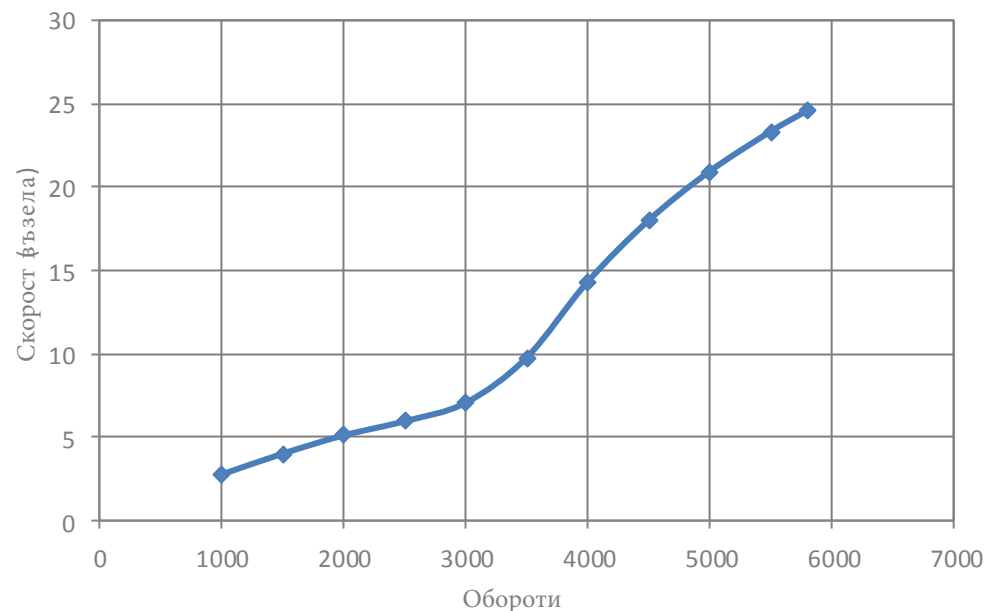

Модел 555 Open
Двигател Mercury 60 Four Stroke Command Thrust
К.С. / kW 60 / 44.1
Предавателно Число 2.33:1
Пропелер Black Max 14 x 13 x 3 BL AL
Пропелер Номер 77340A45

Обороти	Скорост (възела)	Горене (л/ч)	Разстояние (км)
1000	2.8	1.3	388
1500	4.0	1.7	431
2000	5.1	3.1	302
2500	6.0	4.2	260
3000	7.1	6.8	190
3500	9.8	9.1	196
4000	14.3	11.1	236
4500	18.0	13.4	246
5000	21.0	15.2	253
5500	23.4	17.8	241
5810	24.7	18.2	248

Данните за ефективността са предоставени за лодка в състояние на леко натоварване. Условието за лек товар се състои от лодка с типични опции, пълно гориво, предпазна екипировка и 2 души. Круизна скорост на базата на 75% максимални обороти в минута. Круизният обхват се базира на крейсерската скорост, с 10% резерв на гориво. Информацията е предоставена като ръководство за сравнение и трябва да покаже относителното представяне между различните опции на двигателя. Работата на конкретна лодка ще бъде повлияна от водните и метеорологичните условия, надморската височина, състоянието на лодката, действителното натоварване и състоянието на двигателя или витлото. Quicksilver® не гарантира, че това представяне ще се повтори на тази лодка на по-късна дата или по всяко време на подобно оборудвана лодка.