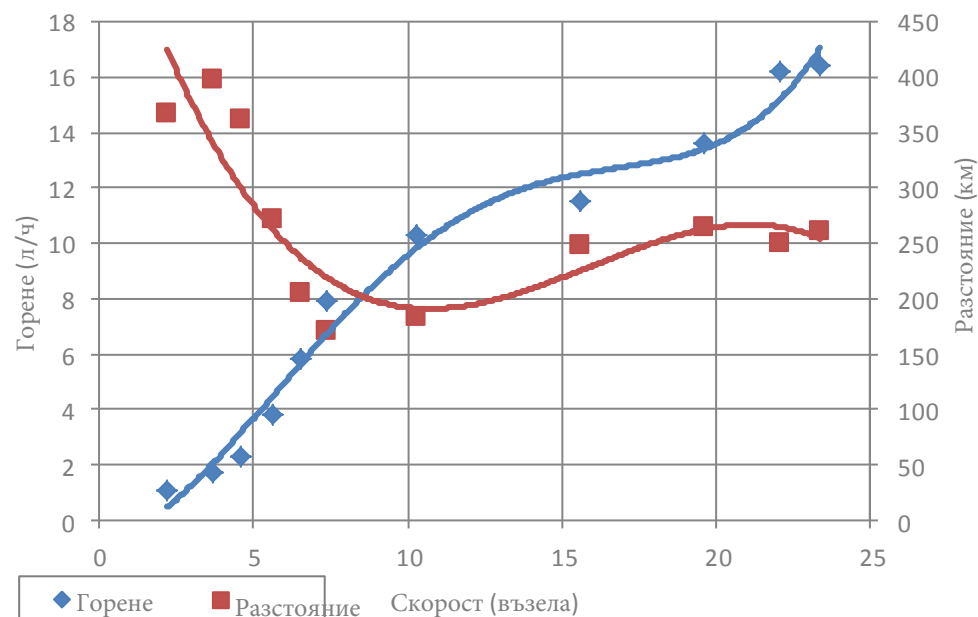

Модел 555 Open
 Двигател Mercury 50 Four Stroke
 К.С. / kW 50 / 36.8
 Предавателно Число 1.83:1
 Пропелер Black Max 10 7/8 x 11 x 3 BL AL
 Пропелер Номер 85632A45

Обороти	Скорост (възела)	Горене (л/ч)	Разстояние (км)
1000	2.2	1.1	367
1500	3.7	1.7	399
2000	4.6	2.3	363
2500	5.7	3.8	273
3000	6.5	5.8	205
3500	7.4	7.9	171
4000	10.3	10.3	183
4500	15.6	11.5	249
5000	19.6	13.6	264
5500	22.1	16.2	250
5730	23.4	16.4	262

Данните за ефективността са предоставени за лодка в състояние на леко натоварване. Условието за лек товар се състои от лодка с типични опции, пълно гориво, предпазна екипировка и 2 души. Круизна скорост на базата на 75% максимални обороти в минута. Круизният обхват се базира на крейсерската скорост, с 10% резерв на гориво. Информацията е предоставена като ръководство за сравнение и трябва да покаже относителното представяне между различните опции на двигателя. Работата на конкретна лодка ще бъде повлияна от водните и метеорологичните условия, надморската височина, състоянието на лодката, действителното натоварване и състоянието на двигателя или витлото. Quicksilver® не гарантира, че това представяне ще се повтори на тази лодка на по-късна дата или по всяко време на подобно оборудвана лодка.

Модел 555 Open
 Двигател Mercury 60 Four Stroke
 К.С. / kW 60 / 44.1
 Предавателно Число 1.83:1
 Пропелер Black Max 10 7/8 x 11 x 3 BL AL
 Пропелер Номер 85632A45

Обороти	Скорост (възела)	Горене (л/ч)	Разстояние (км)
1000	3.0	1.2	458
1500	4.1	1.9	391
2000	5.1	2.3	403
2500	5.7	4.1	255
3000	6.4	5.7	204
3500	7.2	8.1	163
4000	10.2	10.2	182
4500	15.6	11.6	247
5000	19.5	13.7	260
5500	22.5	15.9	259
6050	25.6	20.9	224