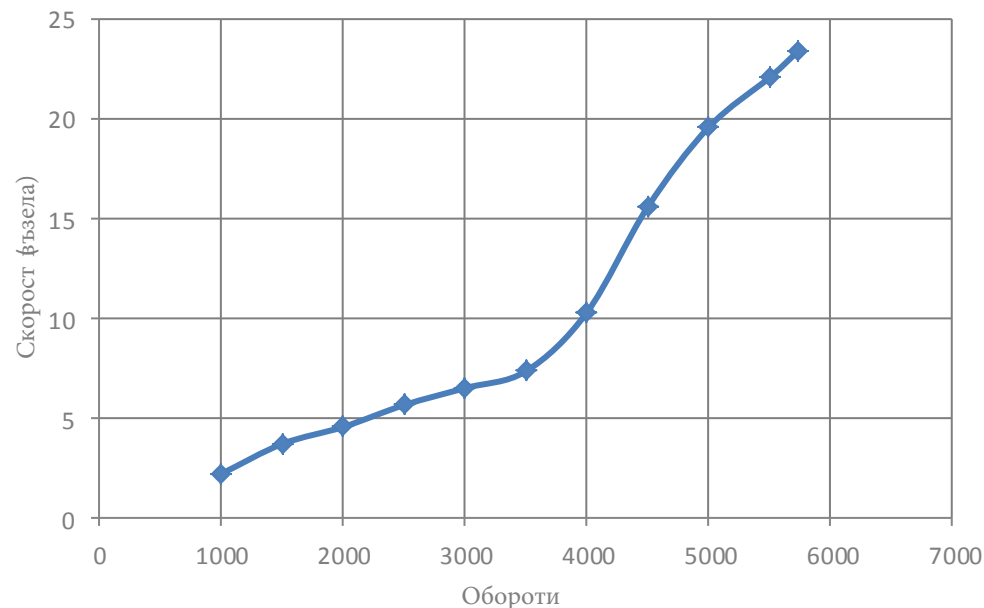

Модел 555 Open
 Двигател Mercury 50 Four Stroke
 К.С. / kW 50 / 36.8
 Предавателно Число 1.83:1
 Пропелер Black Max 10 7/8 x 11 x 3 BL AL
 Пропелер Номер 85632A45

Обороти	Скорост (възела)	Горене (л/ч)	Разстояние (км)
1000	2.2	1.1	367
1500	3.7	1.7	399
2000	4.6	2.3	363
2500	5.7	3.8	273
3000	6.5	5.8	205
3500	7.4	7.9	171
4000	10.3	10.3	183
4500	15.6	11.5	249
5000	19.6	13.6	264
5500	22.1	16.2	250
5730	23.4	16.4	262

Данните за ефективността са предоставени за лодка в състояние на леко натоварване. Условието за лек товар се състои от лодка с типични опции, пълно гориво, предпазна екипировка и 2 души. Круизна скорост на базата на 75% максимални обороти в минута. Круизният обхват се базира на крейсерската скорост, с 10% резерв на гориво. Информацията е предоставена като ръководство за сравнение и трябва да покаже относителното представяне между различните опции на двигателя. Работата на конкретна лодка ще бъде повлияна от водните и метеорологичните условия, надморската височина, състоянието на лодката, действителното натоварване и състоянието на двигателя или витлото. Quicksilver® не гарантира, че това представяне ще се повтори на тази лодка на по-късна дата или по всяко време на подобно оборудвана лодка.

Модел 555 Open
 Двигател Mercury 60 Four Stroke
 К.С. / kW 60 / 44.1
 Предавателно Число 1.83:1
 Пропелер Black Max 10 7/8 x 11 x 3 BL AL
 Пропелер Номер 85632A45

Обороти	Скорост (възела)	Горене (л/ч)	Разстояние (км)
1000	3.0	1.2	458
1500	4.1	1.9	391
2000	5.1	2.3	403
2500	5.7	4.1	255
3000	6.4	5.7	204
3500	7.2	8.1	163
4000	10.2	10.2	182
4500	15.6	11.6	247
5000	19.5	13.7	260
5500	22.5	15.9	259
6050	25.6	20.9	224