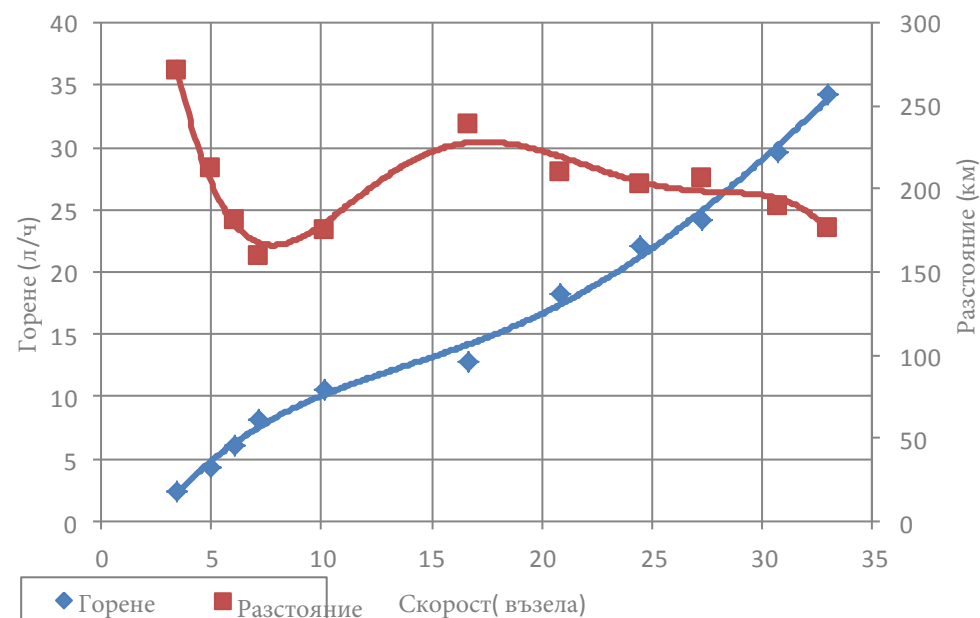

Модел 555 Open
Двигател Mercury 100 Four Stroke
К.С. / kW 100 / 73.6
Предавателно Число 2.07:1
Пропелер Spitfire 13.4 x 15 x 4 BL AL
Пропелер Номер 8M8026580

Обороти	Скорост (възела)	Горене (л/ч)	Разстояние (км)
1000	3.4	2.3	271
1500	5.0	4.3	213
2000	6.1	6.1	182
2500	7.2	8.2	160
3000	10.2	10.6	176
3500	16.7	12.8	238
4000	20.9	18.2	210
4500	24.5	22.1	203
5000	27.3	24.2	206
5500	30.8	29.7	190
6030	33.0	34.2	177

Данните за ефективността са предоставени за лодка в състояние на леко натоварване. Условието за лек товар се състои от лодка с типични опции, пълно гориво, предпазна екипировка и 2 души. Круизна скорост на базата на 75% максимални обороти в минута. Круизният обхват се базира на крейсерската скорост, с 10% резерв на гориво. Информацията е предоставена като ръководство за сравнение и трябва да покаже относителното представяне между различните опции на двигателя. Работата на конкретна лодка ще бъде повлияна от водните и метеорологичните условия, надморската височина, състоянието на лодката, действителното натоварване и състоянието на двигателя или витлото. Quicksilver® не гарантира, че това представяне ще се повтори на тази лодка на по-късна дата или по всяко време на подобно оборудвана лодка.