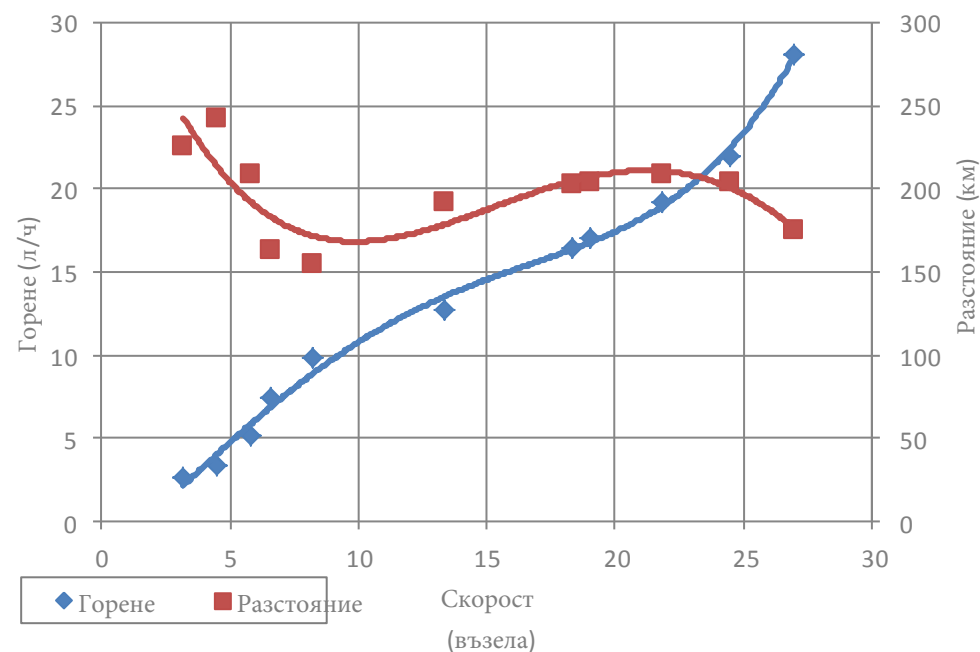

Модел 555 Open
Двигател Mercury 80 Four Stroke
К.С. / kW 80 / 58.8
Предавателно Число 2.07:1
Пропелер Spitfire 13.8 x 13 x 4 BL AL
Пропелер Номер 8M8026570

Обороти	Скорост (възела)	Горене (л/ч)	Разстояние (км)
1000	3.2	2.6	226
1500	4.5	3.4	243
2000	5.8	5.1	209
2500	6.6	7.4	164
3000	8.3	9.8	154
3500	13.4	12.7	193
4000	18.3	16.5	203
4100	19.0	17.1	204
4500	21.9	19.2	209
5000	24.5	22.0	204
5440	27.0	28.1	176

Данните за ефективността са предоставени за лодка в състояние на леко натоварване. Условието за лек товар се състои от лодка с типични опции, пълно гориво, предпазна екипировка и 2 души. Круизна скорост на базата на 75% максимални обороти в минута. Круизният обхват се базира на крейсерската скорост, с 10% резерв на гориво. Информацията е предоставена като ръководство за сравнение и трябва да покаже относителното представяне между различните опции на двигателя. Работата на конкретна лодка ще бъде повлияна от водните и метеорологичните условия, надморската височина, състоянието на лодката, действителното натоварване и състоянието на двигателя или витлото. Quicksilver® не гарантира, че това представяне ще се повтори на тази лодка на по-късна дата или по всяко време на подобно оборудвана лодка.